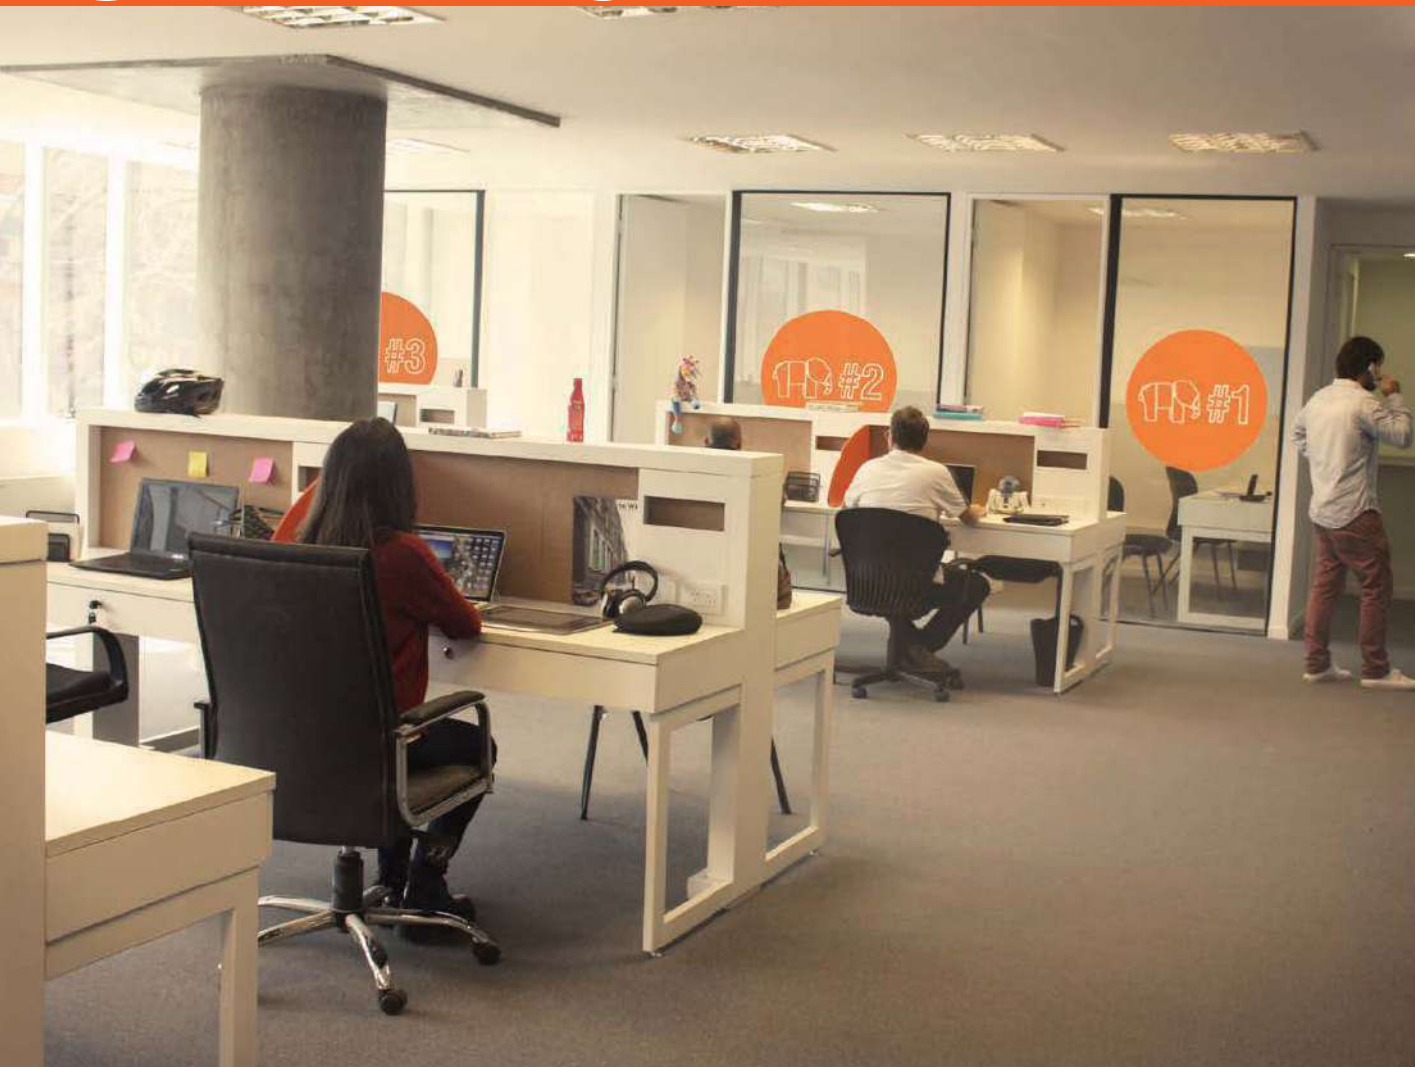

www.belephant.co

Cuando elegís **Belephant** tu start up, empresa y/o negocio empieza a crecer. Belephant es mucho más que un lugar de trabajo, es un **nuevo concepto de espacio de Co Working**. Si sos un **emprendedor**, un **freelancer** o tenés una **Pyme** vení a **experimentar una nueva manera de trabajar**. En nuestro espacio de oficinas **contamos con todos los recursos** para que puedas **emprender, potenciar y hacer crecer tu negocio**. Además **Belephant** es el **único lugar de coworking** que está **abierto las 24hs los 365 días** del año.

GROW BIG, CO WORK.

belephant.co
CO WORKING OFFICE

En **Belephant** todas las instalaciones y los servicios están pensados para que los coworkers puedan concentrarse en su trabajo y no pierdan tiempo, dinero, ni energía en aspectos funcionales del espacio de trabajo.

OPEN DESK

GROW BIG, CO WORK.

belephant.co
CO WORKING OFFICE

OPEN DESK

REGULAR

A CONSULTAR

Abierto 24/7
los 365 días del año.

Salas de Reuniones:
hasta 4hs/sem incluidas

Cafetería libre:
Café, té, mate y snacks.

Cámaras y
Seguridad las 24 hs.

Silla oficina.

GROW BIG, CO WORK.

OPEN DESK

EXECUTIVE

A CONSULTAR

Abierto 24/7
los 365 días del año.